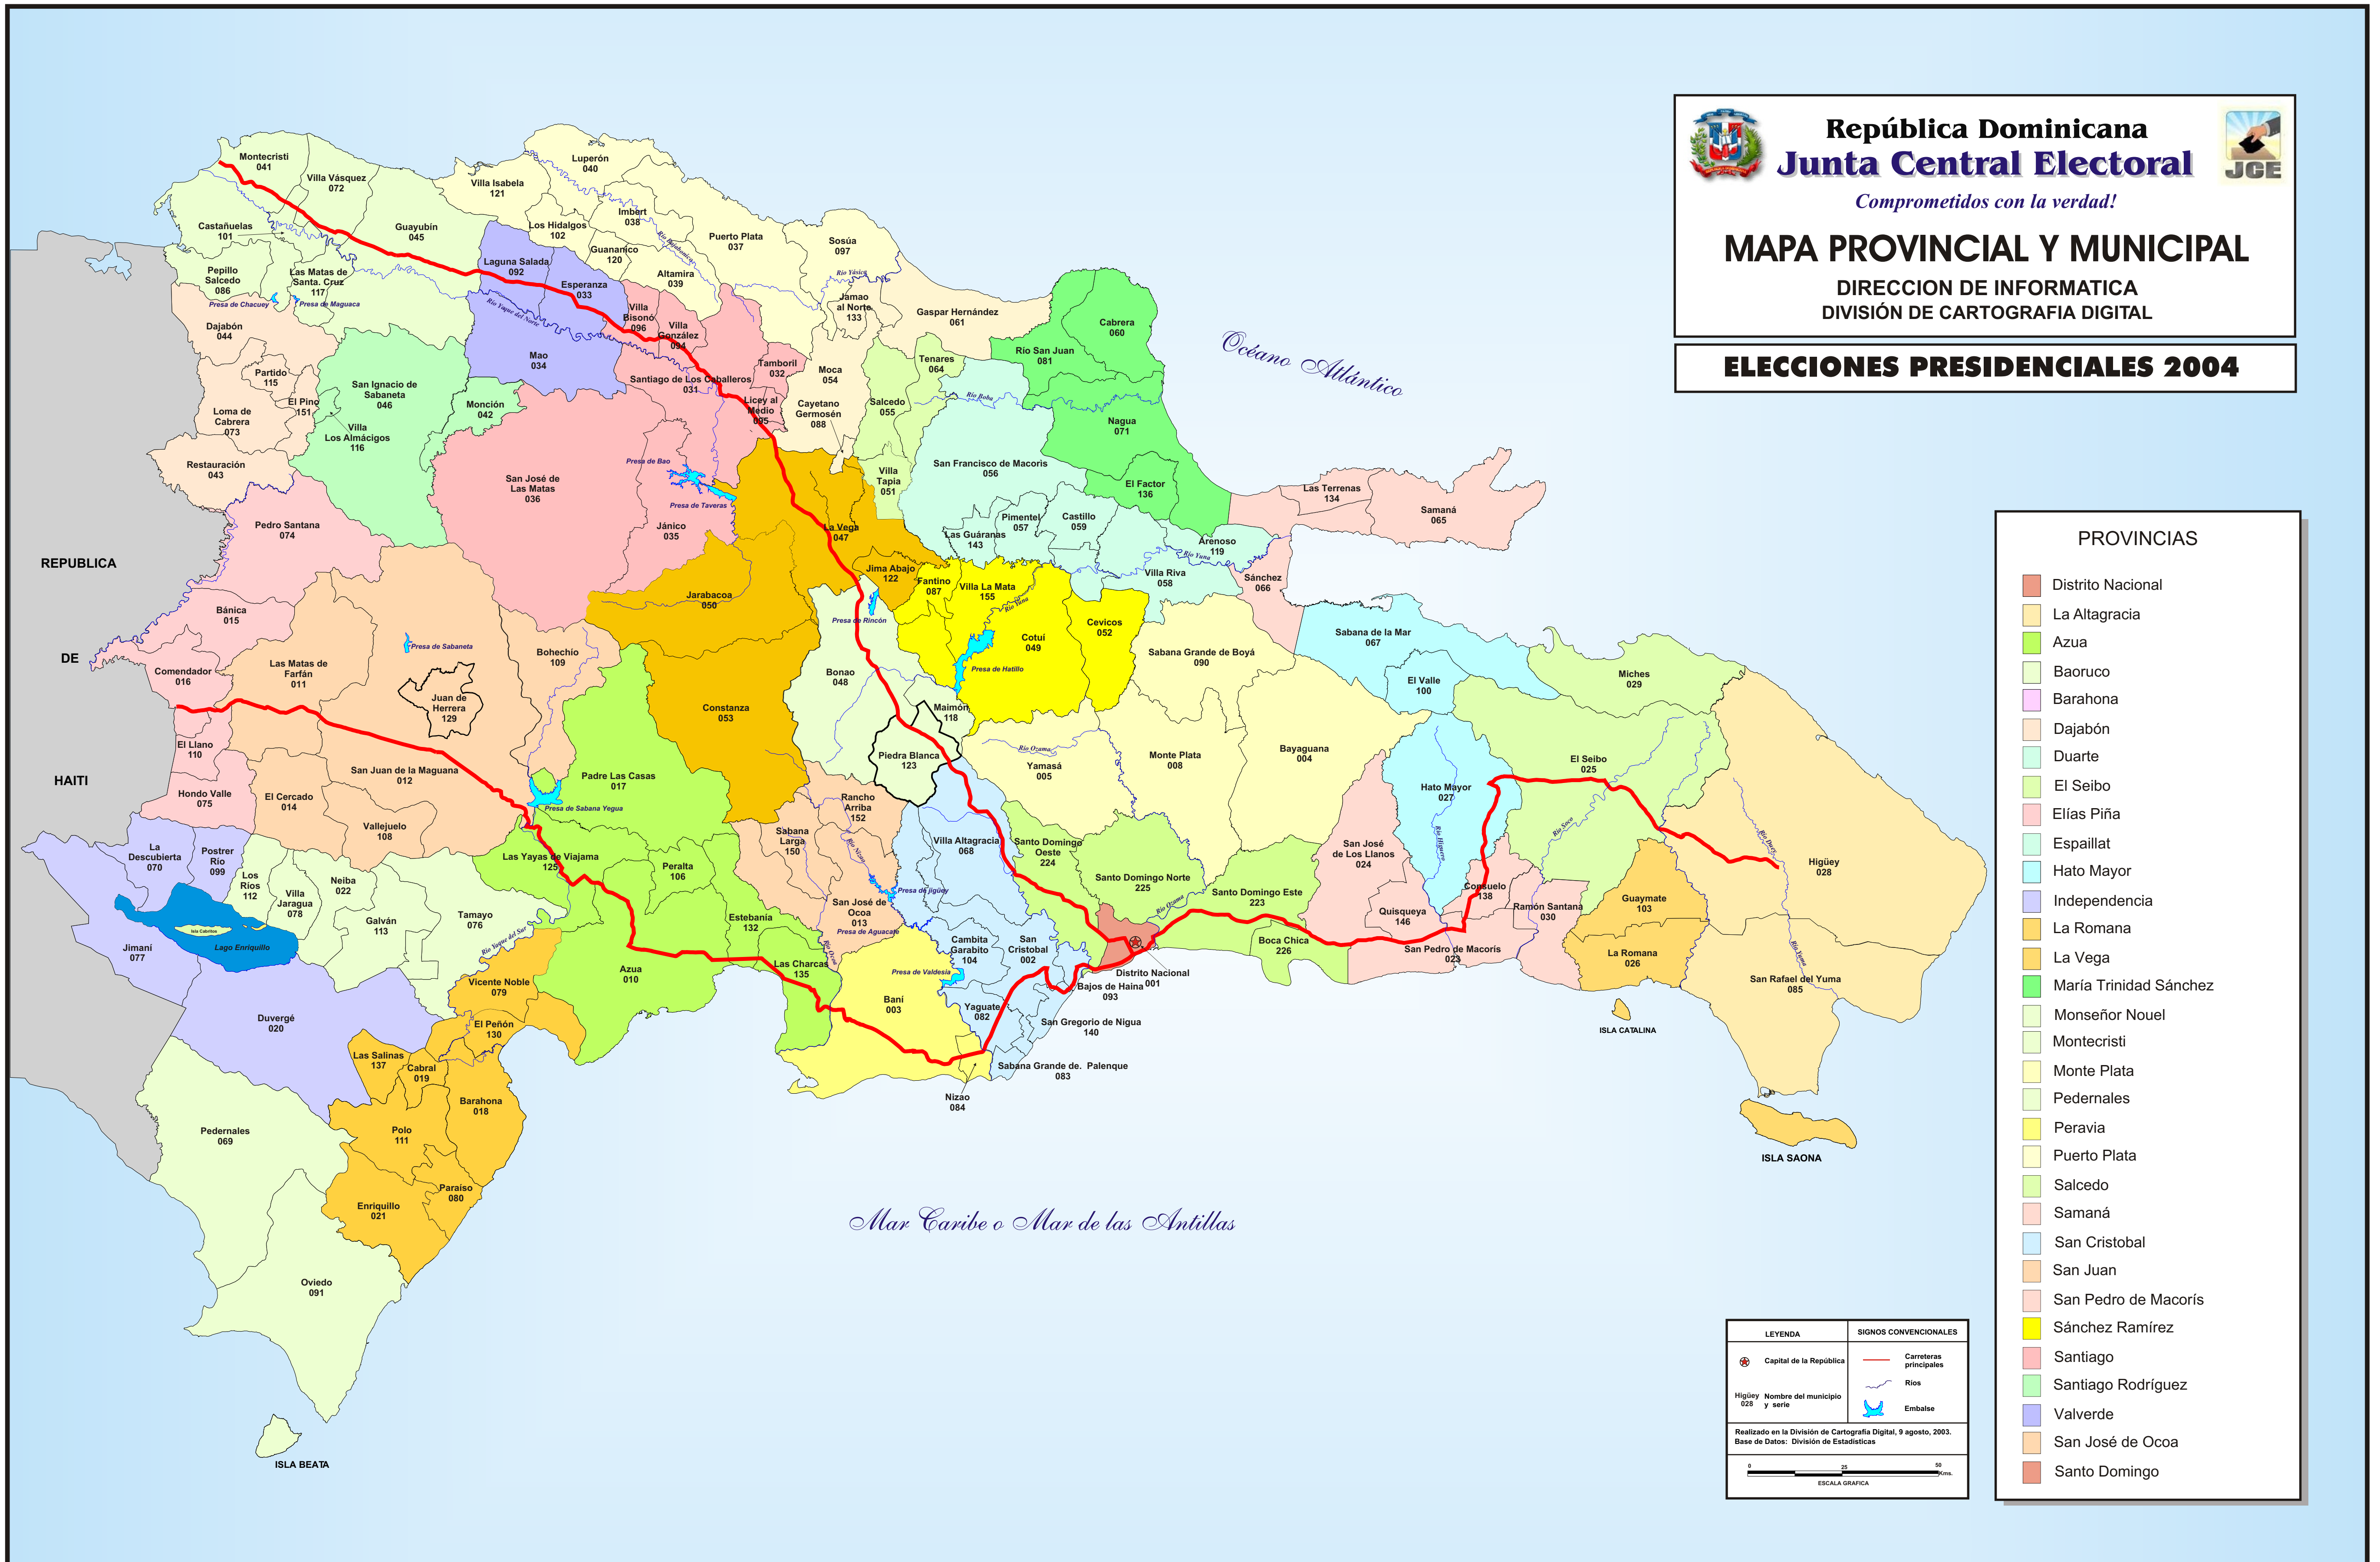

República Dominicana
Junta Central Electoral

Comprometidos con la verdad!

MAPA PROVINCIAL Y MUNICIPAL

DIRECCION DE INFORMATICA
 DIVISION DE CARTOGRAFIA DIGITAL

ELECCIONES PRESIDENCIALES 2004

PROVINCIAS

- Distrito Nacional
- La Altagracia
- Azua
- Baoruco
- Barahona
- Dajabón
- Duarte
- El Seibo
- Elías Piña
- Espaillat
- Hato Mayor
- Independencia
- La Romana
- La Vega
- María Trinidad Sánchez
- Monseñor Nouel
- Montecristi
- Monte Plata
- Pedernales
- Peravia
- Puerto Plata
- Salcedo
- Samaná
- San Cristobal
- San Juan
- San Pedro de Macoris
- Sánchez Ramírez
- Santiago
- Santiago Rodríguez
- Valverde
- San José de Ocoa
- Santo Domingo

LEYENDA	SIGNOS CONVENCIONALES
Capital de la República	Carreteras principales
Higiery Nombre del municipio 028 y serie	Rios
	Embalse

Realizado en la División de Cartografía Digital, 9 agosto, 2003.
 Base de Datos: División de Estadísticas